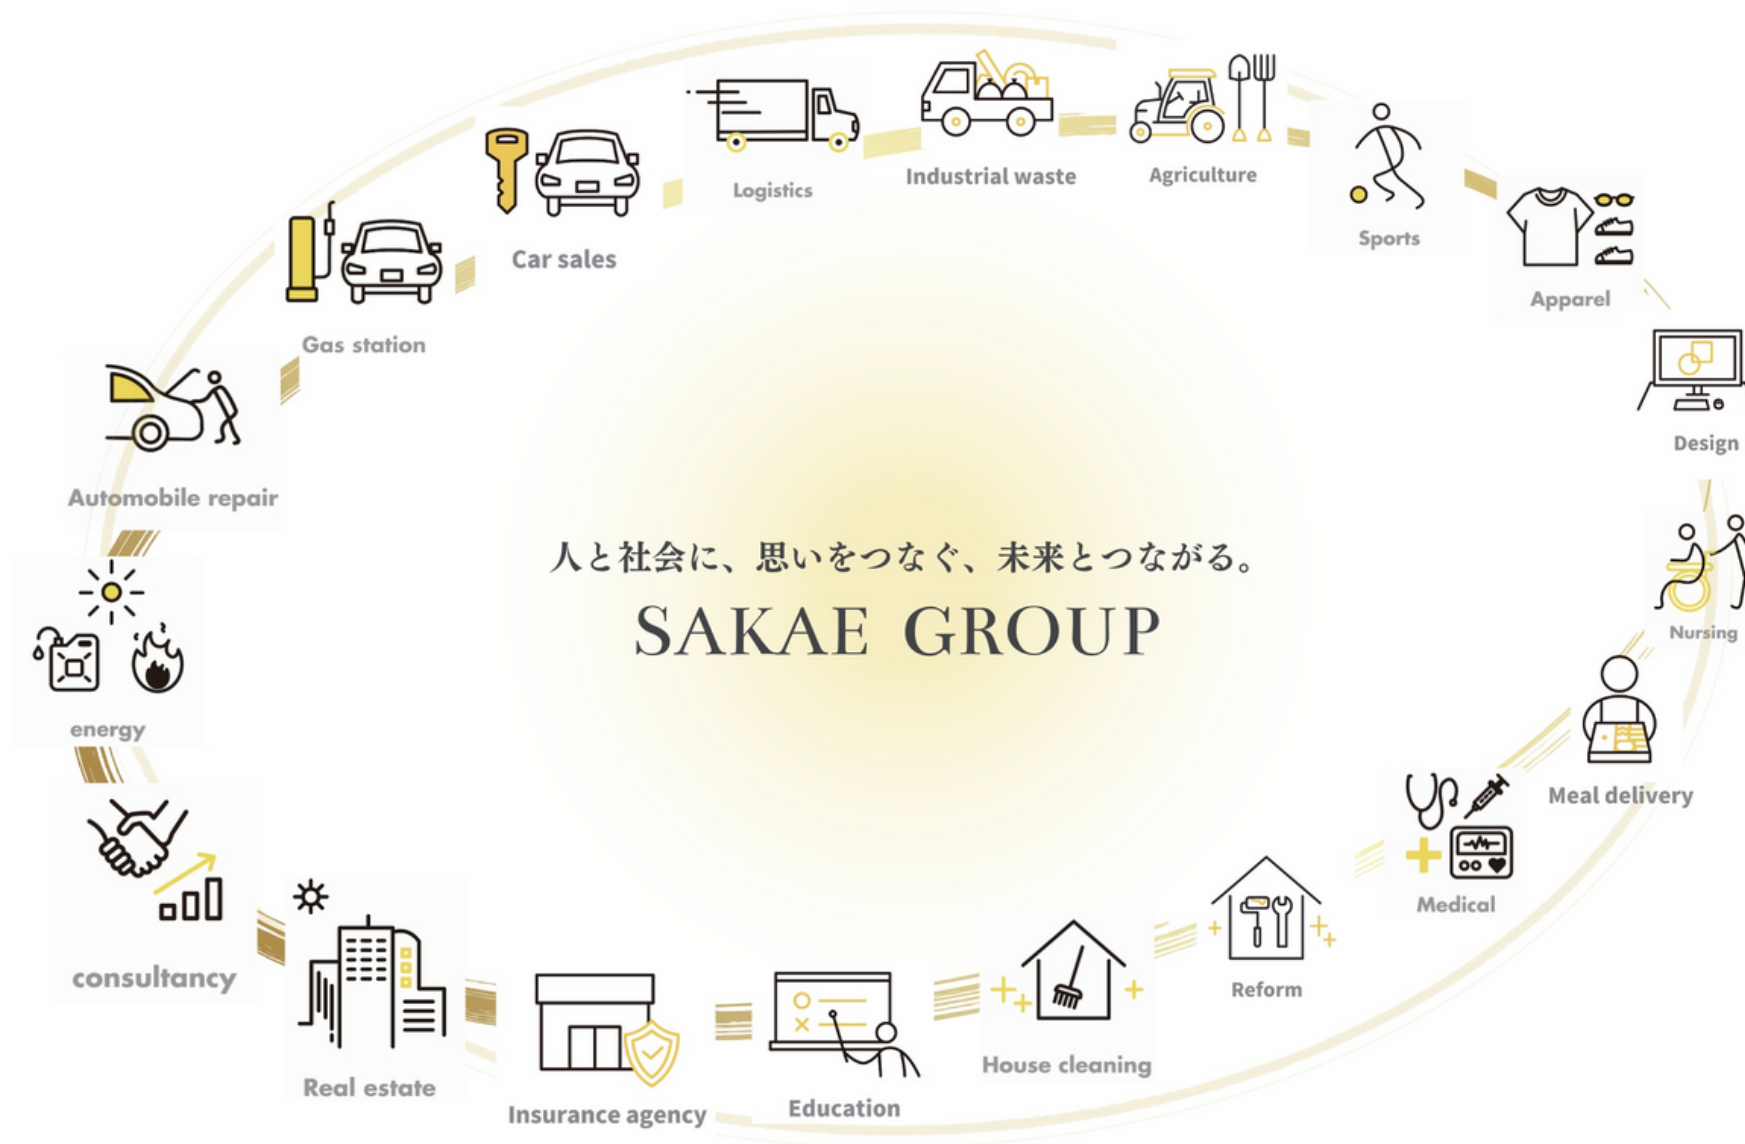

SAKAE GROUP サービス一覧