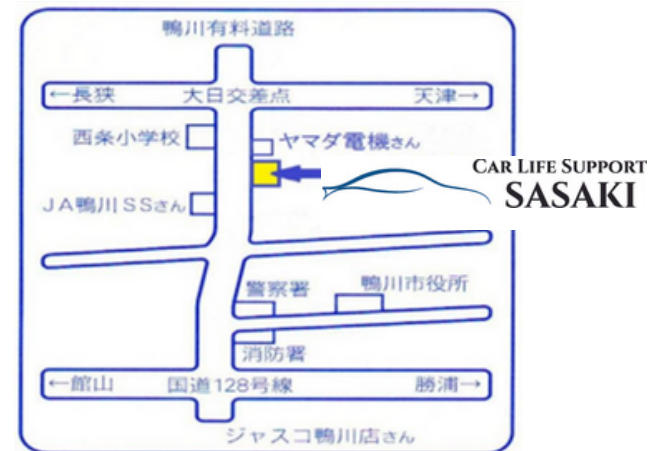

# Profile / 会社概要

社 名 株式会社佐々木 (CAR LIFE SUPPORT SASAKI)

所 在 地 〒296-0032 千葉県鴨川市花房141-1

TEL / FAX 04-7092-1237 / 04-7093-0731

代 表 者 高橋 朋也

設 立 年 月 日 昭和33年5月10日

資 本 金 10,000,000円

従 業 員 数 15名

資 格 所 有 者

- ・自動車検査員 3名
- ・2級自動車整備士 4名
- ・3級自動車整備士 3名
- ・車体整備士 2名
- ・中古車販売士 3名
- ・損害保険募集人 2名

取 引 金 融 機 関 千葉銀行・千葉興業銀行

事 業 内 容 国産・輸入車(新車・中古車)全メーカーの販売及びリース  
車検・点検・整備・板金塗装などのメンテナンス業務  
保険代理店業務

適格請求書登録番号 T 3040001074185

【定休日】第1・第3・第5月曜日、毎週火曜日  
詳しくは営業日カレンダーをご確認下さい  
<http://www.carlife-sasaki.jp/>

【営業時間】9:00~18:00

県道24号千葉鴨川線沿いにあります

人と社会に、思いをつなぐ、未来とつながる。

SAKAE GROUP

We Support Your Car Life.

SAKAE GROUP